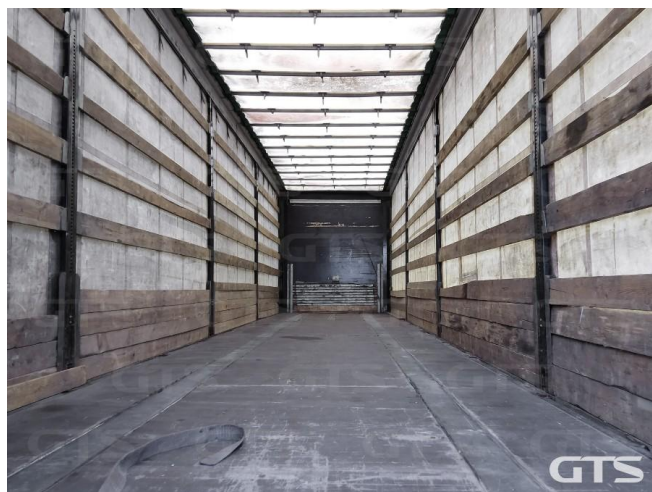

Шторный полуприцеп

## Основные характеристики

Длина: 13.6

Склад: Нижний Новгород

Количество осей: 3

Марка осей: SAF

Тормоза: Барабанные

Задний портал: Ворота

Тип: Шторный